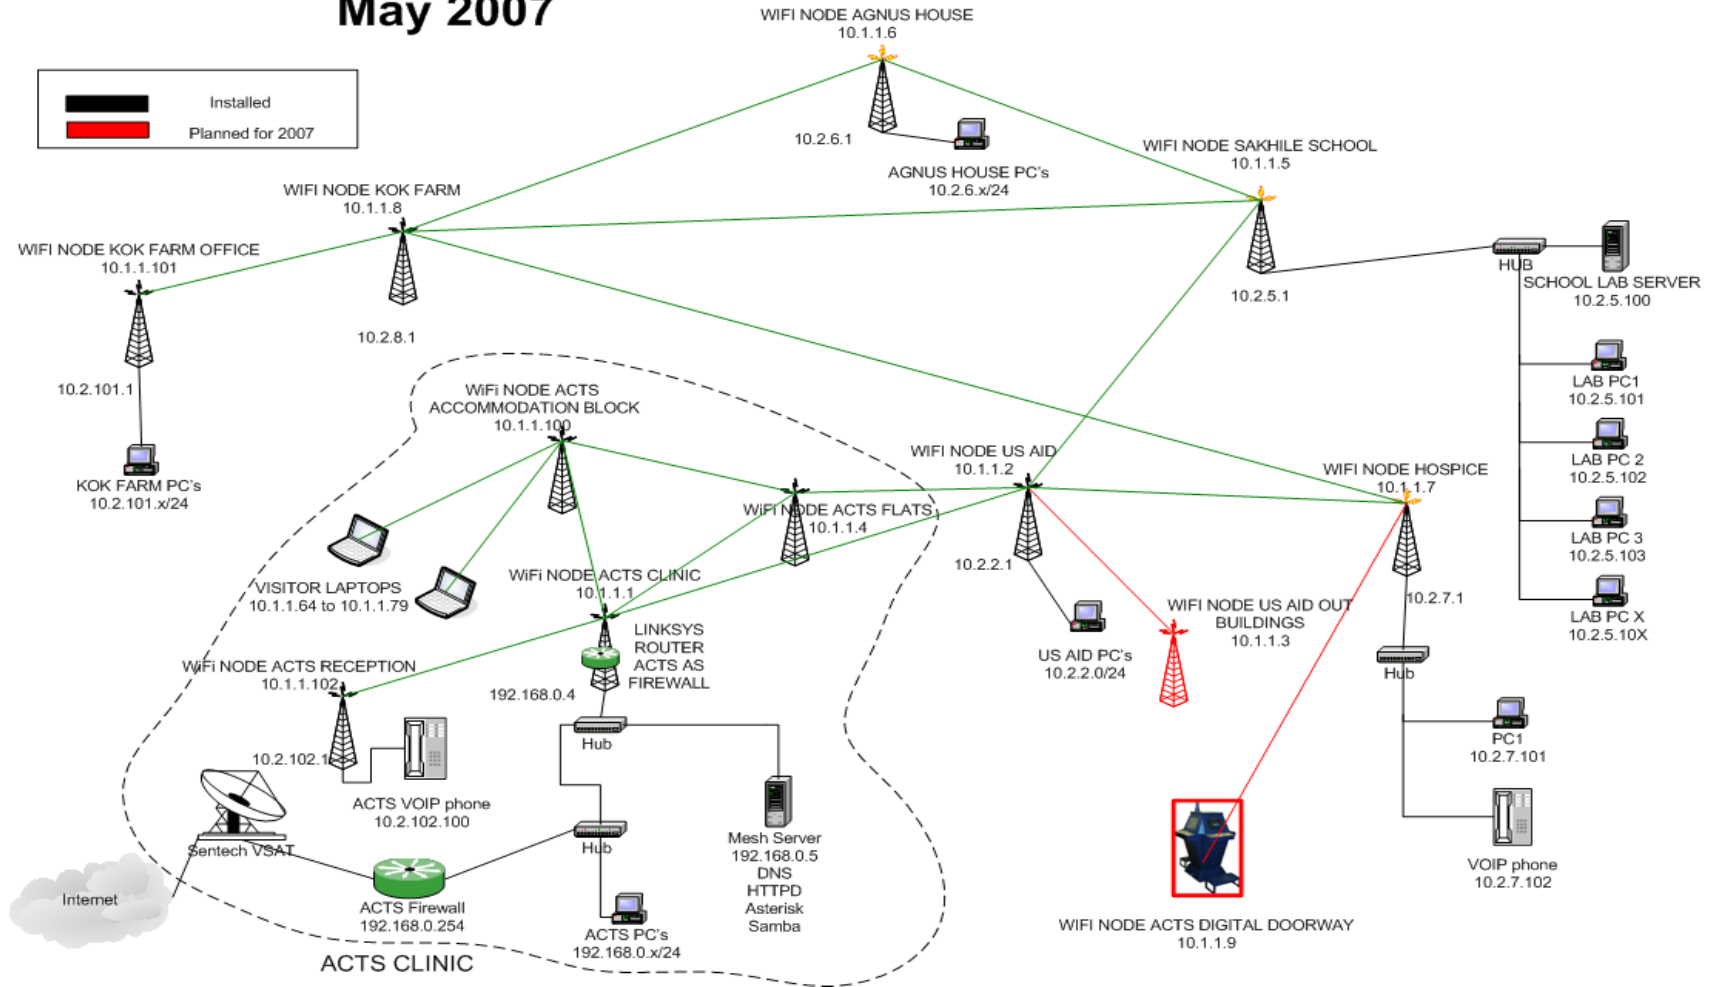

African Advanced Institute for Information
& Communications Technology

Wireless mesh networks
Research, development and deployments

Spot the difference

Mpumalanga mesh network Network diagram May 2007

KEY

- Linksys WRT54G router
- FreeBSD based highrate Multi-radio router
- FreeBSD based home router
- Home PC
- Server
- 802.11a 5GHz link
- 802.11b/g 2.4GHz link
- Ethernet link
- Virtual link
- Switch for home network
- Omni directional antenna
- Sector antenna

2001.4200.7000.10064 Internet routable IPv6 address
 f89c:6829:597c:8ab464 Private network IPv6 address

IP ADDRESS TABLE

Tower1(IPv6):	af80: f89c: 6829: 597c: 10: 202: 0ff: fe41: 191f		
Tower1(IPv6):	af80: f89c: 6829: 597c: 10: 215: 68ff: fe43: 1faa		
Tower1(IPv6):	af80: f89c: 6829: 597c: 10: 202: 0ff: fe41: 1922		
Tower1(IPv6):	af80: f89c: 6829: 597c: 10: 202: 0ff: fe41: 1920		
Tower1(IPv6):	af80: f89c: 6829: 597c: 6: 240: 2ff: fe43: 2359		
Koppes1(IPv6):	af80: f89c: 6829: 597c: 3: 202: 0ff: fe43: 2105		
Koppes1(IPv6):	af80: f89c: 6829: 597c: 6: 200: 2aff: fe43: c194		
Koppes1(IPv6):	af80: f89c: 6829: 597c: 6: 200: 2aff: fe43: cf95		
Koppes2(IPv6):	af80: f89c: 6829: 597c: 20: 215: 68ff: fe43: 3975		
Koppes2(IPv6):	af80: f89c: 6829: 597c: 6: 208: b9ff: fe2b: f8b0		
Reef(IPv6):	af80: f89c: 6829: 597c: 3: 202: 0ff: fe43: 211c		
Reef(IPv6):	af80: f89c: 6829: 597c: 2: 200: 2aff: fe41: 371c		
Crypton(IPv6):	af80: f89c: 6829: 597c: 2: 20a: aff: fe41: 44a8	Crypton(Pv4):	fp0.146.64.8.8
Crypton(IPv6):	af80: f89c: 6829: 597c: 2: 200: 2aff: fe41: 371c	Crypton(Pv4):	af0.10.1.4.1
Rayn(IPv6):	af80: f89c: 6829: 597c: 20: 210: 48ff: fe41: 6005		
Rayn(IPv6):	af80: 2001: 4200: 7000: 4: 208: 2aff: fe43: c08		
Rayn(IPv6):	af80: f89c: 6829: 597c: 6d47: 208: 2aff: fe43: c07		