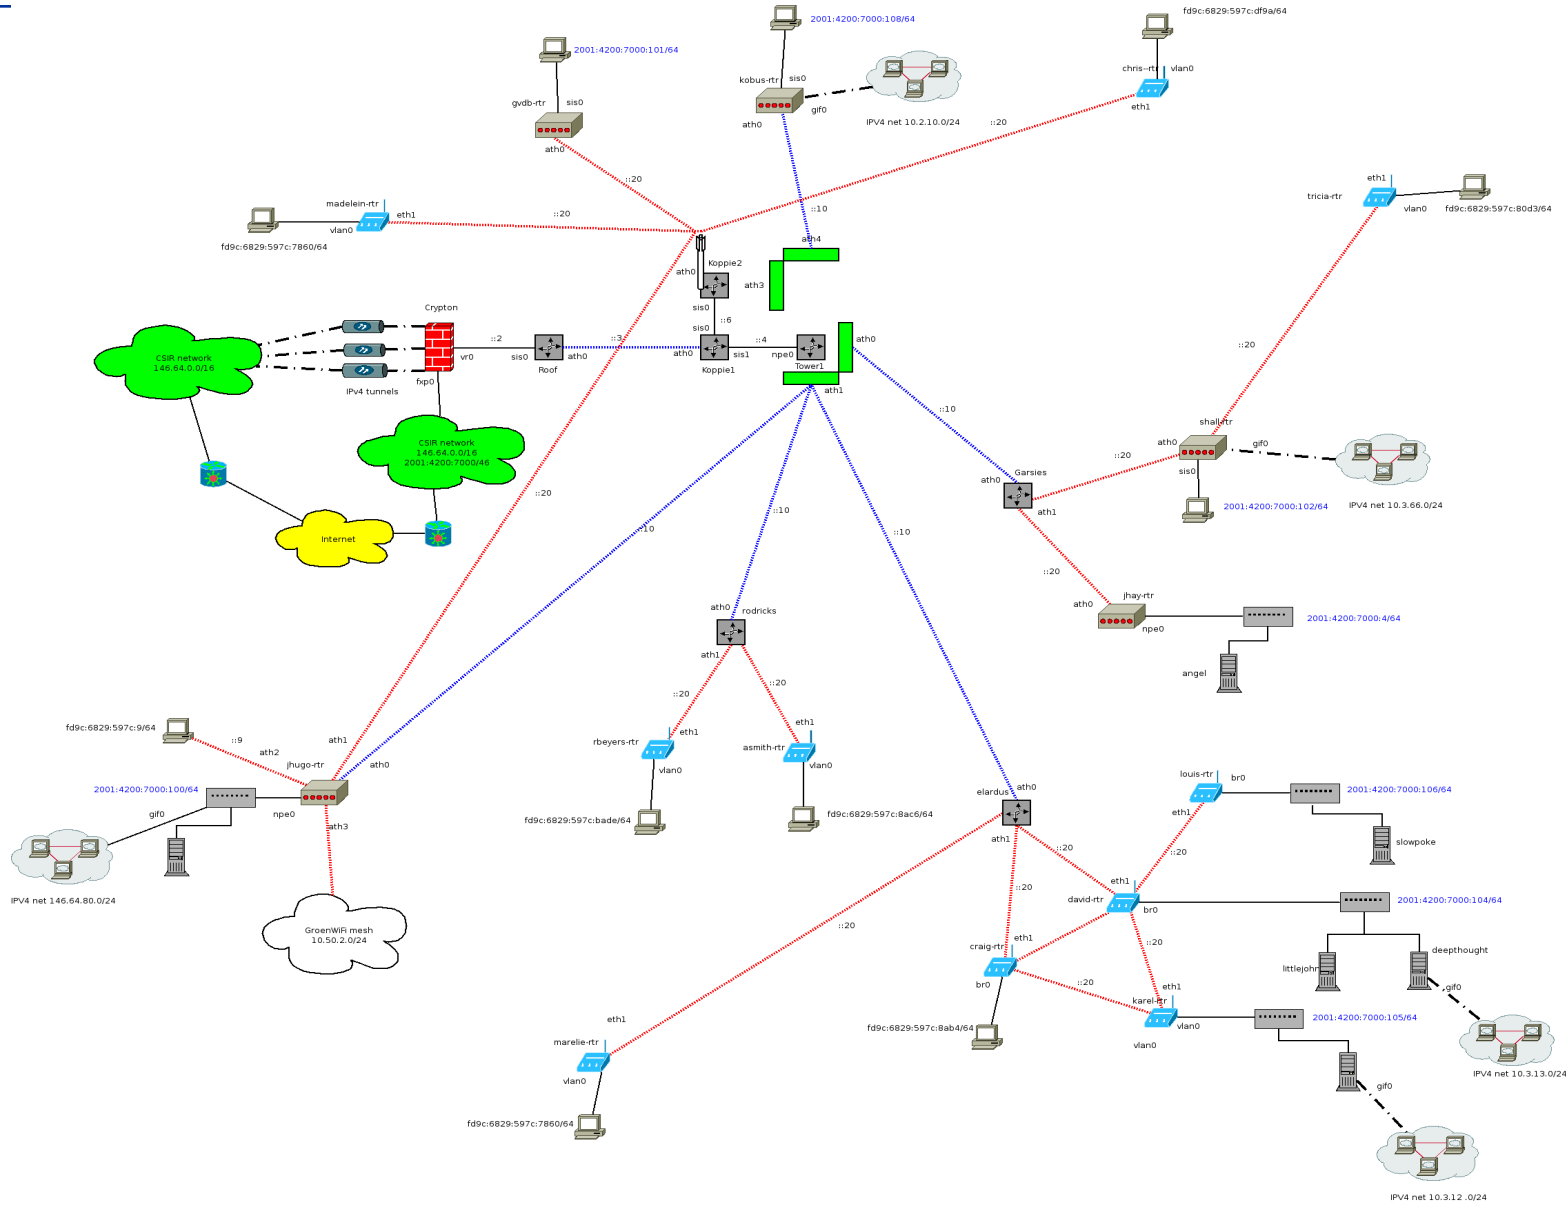

African Advanced Institute for Information
& Communications Technology

Wireless mesh networks
Research, development and deployments

Spot the difference

Mpumalanga mesh network Network diagram May 2007

KEY

- Linksys WRT54G router
- FreeBSD based highrate Multi-radio router
- FreeBSD based home router
- Home PC
- Server
- 802.11a 5GHz link
- 802.11b/g 2.4GHz link
- Ethernet link
- Virtual link
- Switch for home network
- Omni directional antenna
- Sector antenna

2001.4200.7000.10064 Internet routable IPv6 address
 f89c:6829:597c:8ab464 Private network IPv6 address

IP ADDRESS TABLE

Tower1(IPv6):	af80: f89c: 6829: 597c: 10: 202: 0ff: fe41: 191f		
Tower1(IPv6):	af80: f89c: 6829: 597c: 10: 215: 68ff: fe43: 1faa		
Tower1(IPv6):	af80: f89c: 6829: 597c: 10: 202: 0ff: fe41: 1922		
Tower1(IPv6):	af80: f89c: 6829: 597c: 10: 202: 0ff: fe41: 1920		
Tower1(IPv6):	af80: f89c: 6829: 597c: 6: 240: 2ff: fe43: 2359		
Koppes1(IPv6):	af80: f89c: 6829: 597c: 3: 202: 0ff: fe43: 2105		
Koppes1(IPv6):	af80: f89c: 6829: 597c: 6: 200: 2aff: fe43: c194		
Koppes1(IPv6):	af80: f89c: 6829: 597c: 6: 200: 2aff: fe43: cf95		
Koppes2(IPv6):	af80: f89c: 6829: 597c: 20: 215: 68ff: fe43: 3975		
Koppes2(IPv6):	af80: f89c: 6829: 597c: 6: 208: b9ff: fe2b: f8b0		
Reef(IPv6):	af80: f89c: 6829: 597c: 3: 202: 0ff: fe43: 211c		
Reef(IPv6):	af80: f89c: 6829: 597c: 2: 200: 2aff: fe41: 371c		
Crypton(IPv6):	af80: f89c: 6829: 597c: 2: 20a: aff: fe41: 44a8	Crypton(Pv4):	fp0.146.64.8.8
Crypton(IPv6):	af80: f89c: 6829: 597c: 2: 200: 2aff: fe41: 371c	Crypton(Pv4):	af0.10.1.4.1
Rayn(IPv6):	af80: f89c: 6829: 597c: 20: 210: 48ff: fe41: 6005		
Rayn(IPv6):	af80: 2001: 4200: 7000: 4: 208: 2aff: fe43: c08		
Rayn(IPv6):	af80: f89c: 6829: 597c: 6d47: 208: 2aff: fe43: c07		