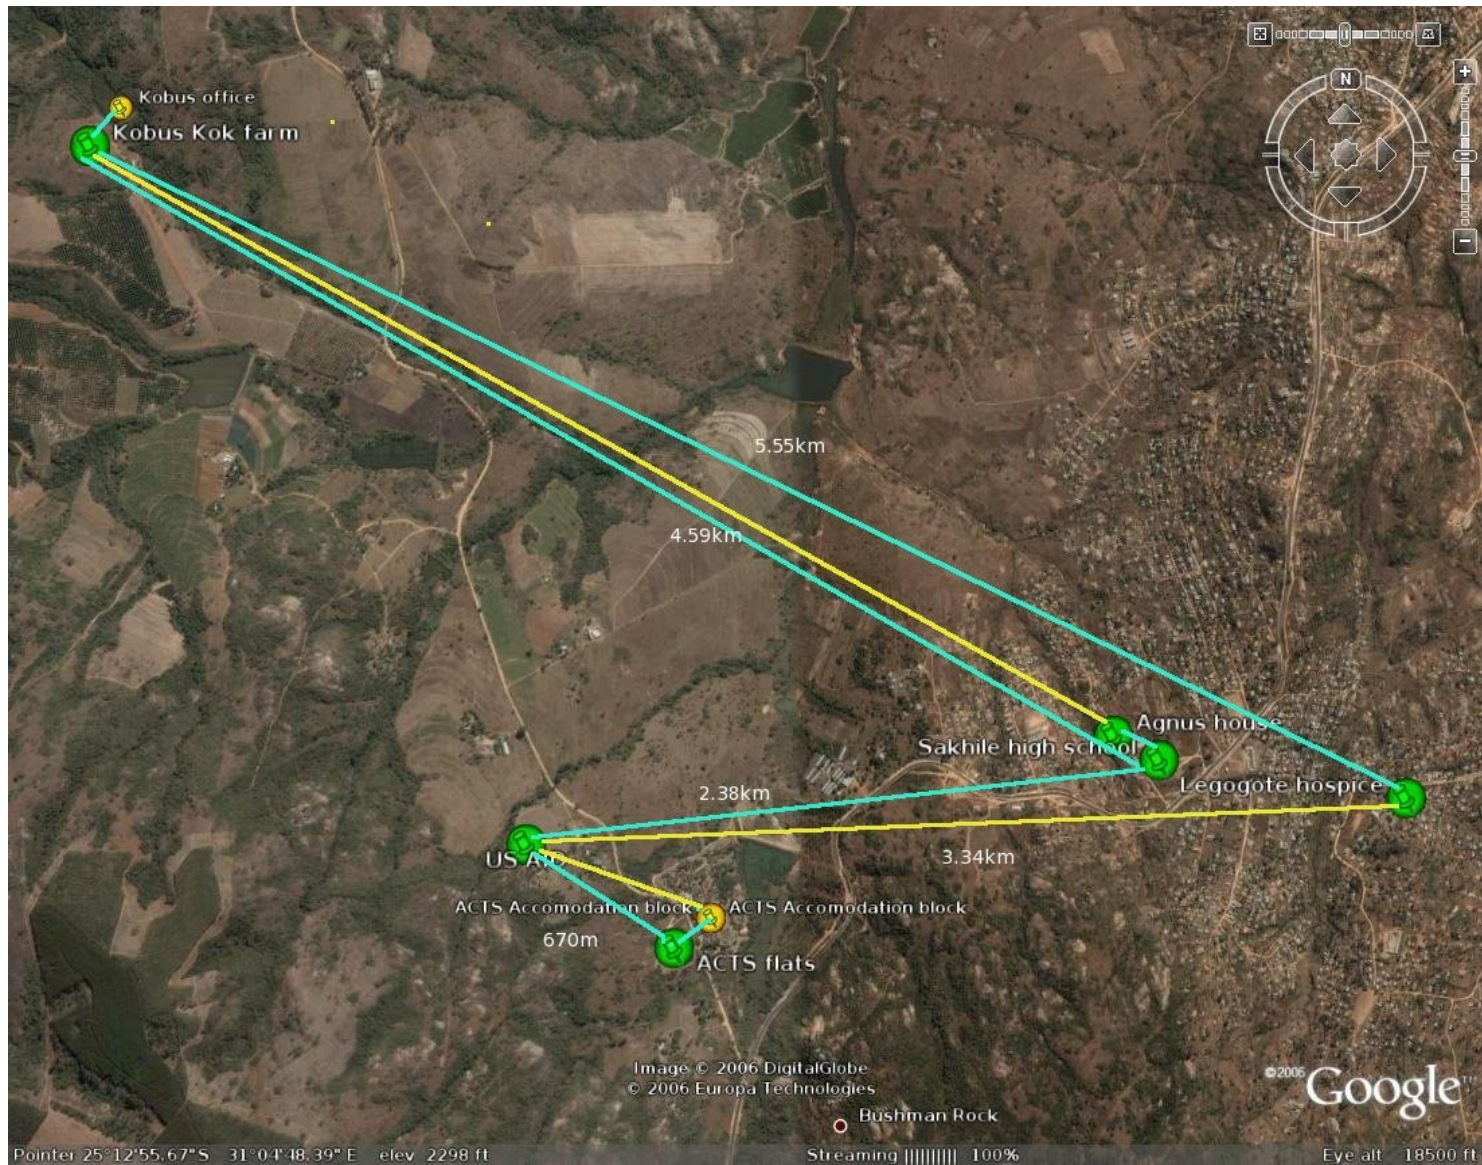

African Advanced Institute for Information
& Communications Technology

Wireless mesh networks
Research, development and deployments

Spot the difference

Mpumalanga mesh network Network diagram May 2007

KEY

- Linksys WRT54G router
- FreeBSD based highrate Multi-radio router
- FreeBSD based home router
- Home PC
- Server
- 802.11a 5GHz link
- 802.11b/g 2.4GHz link
- Ethernet link
- Virtual link
- Switch for home network
- Omni directional antenna
- Sector antenna

2001.4200.7000.10064 Internet routable IPv6 address
 f89c:6829:597c:8ab464 Private network IPv6 address

IP ADDRESS TABLE

Tower1(IPv6):	af80: f89c: 6829: 597c: 10: 202: 0ff: fe41: 191f		
Tower1(IPv6):	af80: f89c: 6829: 597c: 10: 215: 68ff: fe43: 1faa		
Tower1(IPv6):	af80: f89c: 6829: 597c: 10: 202: 0ff: fe41: 1922		
Tower1(IPv6):	af80: f89c: 6829: 597c: 10: 202: 0ff: fe41: 1920		
Tower1(IPv6):	af80: f89c: 6829: 597c: 6: 240: 2ff: fe43: 2359		
Koppes1(IPv6):	af80: f89c: 6829: 597c: 3: 202: 0ff: fe43: 2105		
Koppes1(IPv6):	af80: f89c: 6829: 597c: 6: 200: 2aff: fe43: c194		
Koppes1(IPv6):	af80: f89c: 6829: 597c: 6: 200: 2aff: fe43: cf95		
Koppes2(IPv6):	af80: f89c: 6829: 597c: 20: 215: 68ff: fe43: 3975		
Koppes2(IPv6):	af80: f89c: 6829: 597c: 6: 208: b9ff: fe2b: f8b0		
Reef(IPv6):	af80: f89c: 6829: 597c: 3: 202: 0ff: fe43: 211c		
Reef(IPv6):	af80: f89c: 6829: 597c: 2: 200: 2aff: fe41: 371c		
Crypton(IPv6):	af80: f89c: 6829: 597c: 2: 20a: aff: fe41: 44a8	Crypton(Pv4):	fp0.146.64.8.8
Crypton(IPv6):	af80: f89c: 6829: 597c: 2: 200: 2aff: fe41: 371c	Crypton(Pv4):	af0.10.1.4.1
Rayn(IPv6):	af80: f89c: 6829: 597c: 20: 210: 48ff: fe41: 6005		
Rayn(IPv6):	af80: 2001: 4200: 7000: 4: 208: 2aff: fe43: c08		
Rayn(IPv6):	af80: f89c: 6829: 597c: 6d47: 208: 2aff: fe43: c07		