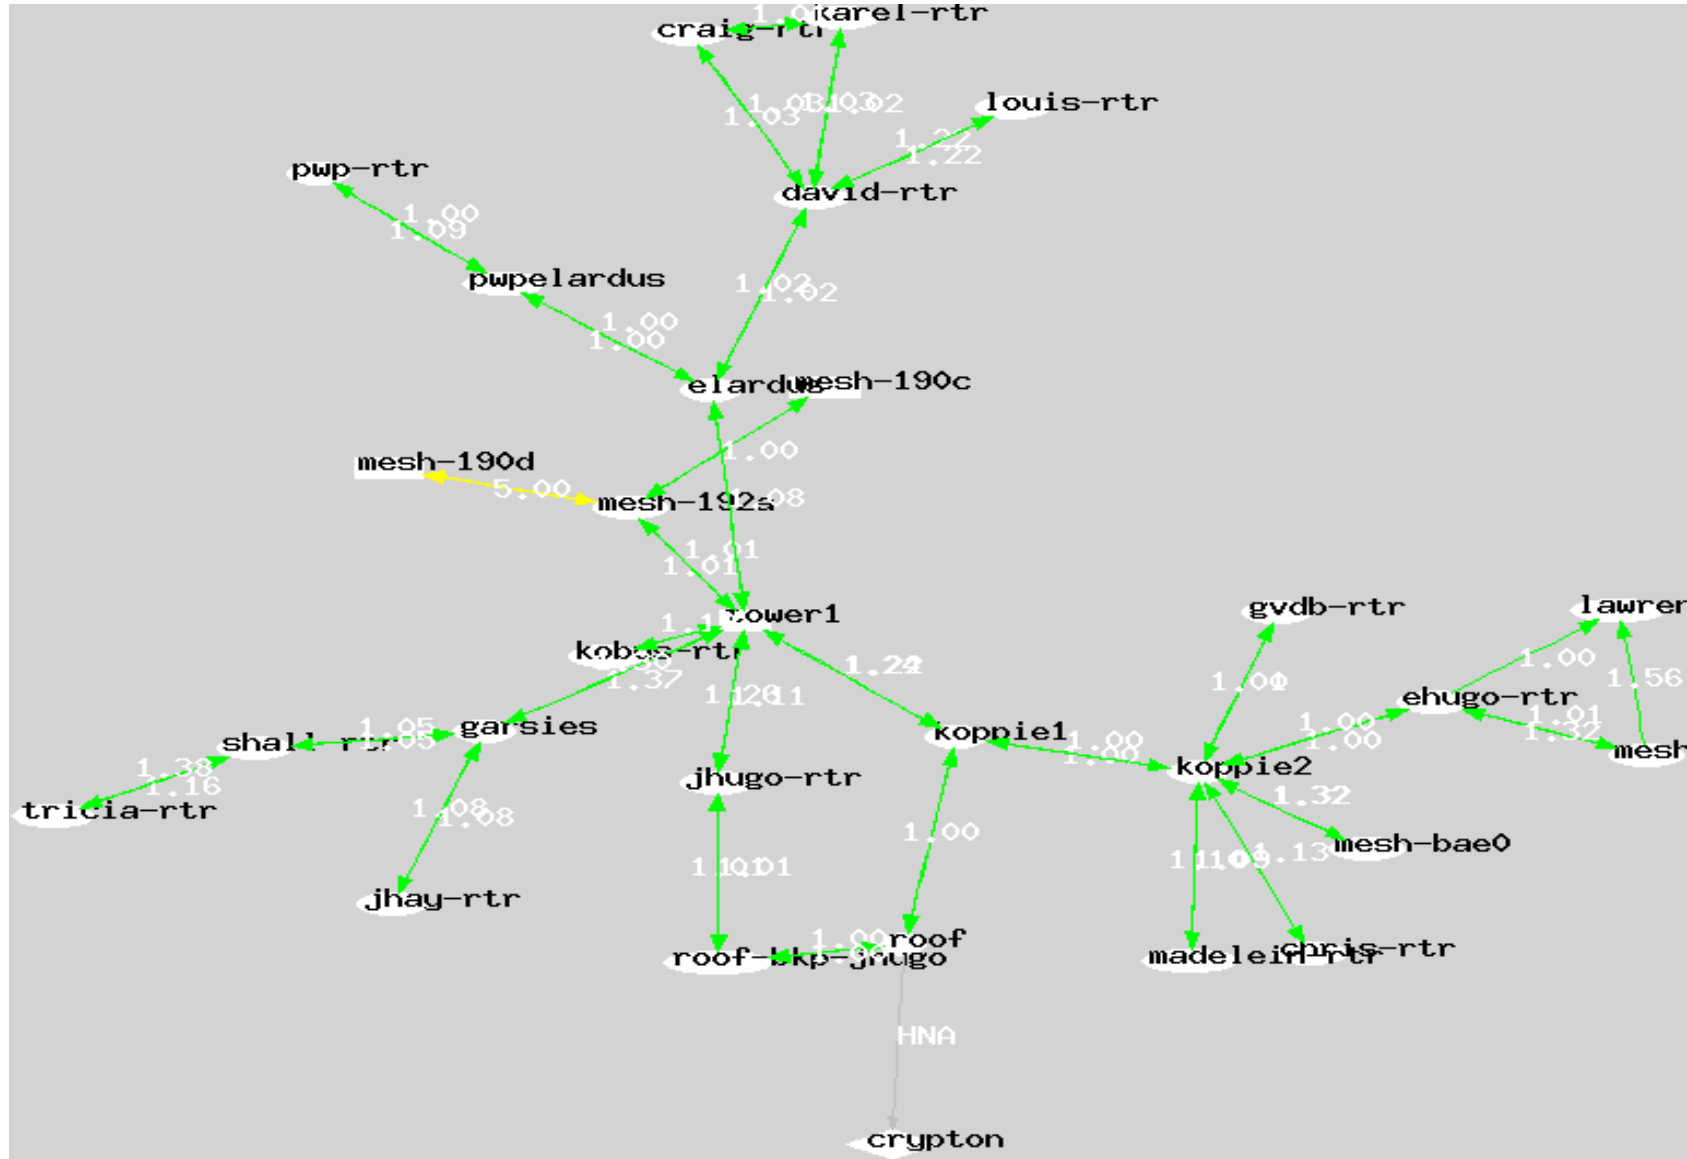

African Advanced Institute for Information
& Communications Technology

Wireless mesh networks
Research, development and deployments

Spot the difference

Mpumalanga mesh network Network diagram May 2007

KEY

- Linksys WRT54G router
- FreeBSD based highrate Multi-radio router
- FreeBSD based home router
- Home PC
- Server
- 802.11a 5GHz link
- 802.11b/g 2.4GHz link
- Ethernet link
- Virtual link
- Switch for home network
- Omni directional antenna
- Sector antenna

2001.4200.7000.10064 Internet routable IPv6 address
 f89c:6829:597c:8ab464 Private network IPv6 address

IP ADDRESS TABLE

Tower1(IPv6):	af80: f89c: 6829: 597c: 10: 202: 0ff: fe41: 191f		
Tower1(IPv6):	af80: f89c: 6829: 597c: 10: 215: 68ff: fe43: 1faa		
Tower1(IPv6):	af80: f89c: 6829: 597c: 10: 202: 0ff: fe41: 1922		
Tower1(IPv6):	af80: f89c: 6829: 597c: 10: 202: 0ff: fe41: 1920		
Tower1(IPv6):	af80: f89c: 6829: 597c: 6: 240: 2ff: fe43: 2359		
Koppes1(IPv6):	af80: f89c: 6829: 597c: 3: 202: 0ff: fe43: 2105		
Koppes1(IPv6):	af80: f89c: 6829: 597c: 6: 200: 2aff: fe43: c194		
Koppes1(IPv6):	af80: f89c: 6829: 597c: 6: 200: 2aff: fe43: cf95		
Koppes2(IPv6):	af80: f89c: 6829: 597c: 20: 215: 68ff: fe43: 3975		
Koppes2(IPv6):	af80: f89c: 6829: 597c: 6: 208: b9ff: fe2b: f8b0		
Reef(IPv6):	af80: f89c: 6829: 597c: 3: 202: 0ff: fe43: 211c		
Reef(IPv6):	af80: f89c: 6829: 597c: 2: 200: 2aff: fe41: 371c		
Crypton(IPv6):	af80: f89c: 6829: 597c: 2: 20a: aff: fe41: 44a8	Crypton(Pv4):	fp0.146.64.8.8
Crypton(IPv6):	af80: f89c: 6829: 597c: 2: 200: 2aff: fe41: 371c	Crypton(Pv4):	af0.10.1.4.1
Rayn(IPv6):	af80: f89c: 6829: 597c: 20: 210: 48ff: fe41: 6005		
Rayn(IPv6):	af80: 2001: 4200: 7000: 4: 208: 2aff: fe43: c08		
Rayn(IPv6):	af80: f89c: 6829: 597c: 6d47: 208: 2aff: fe43: c07		